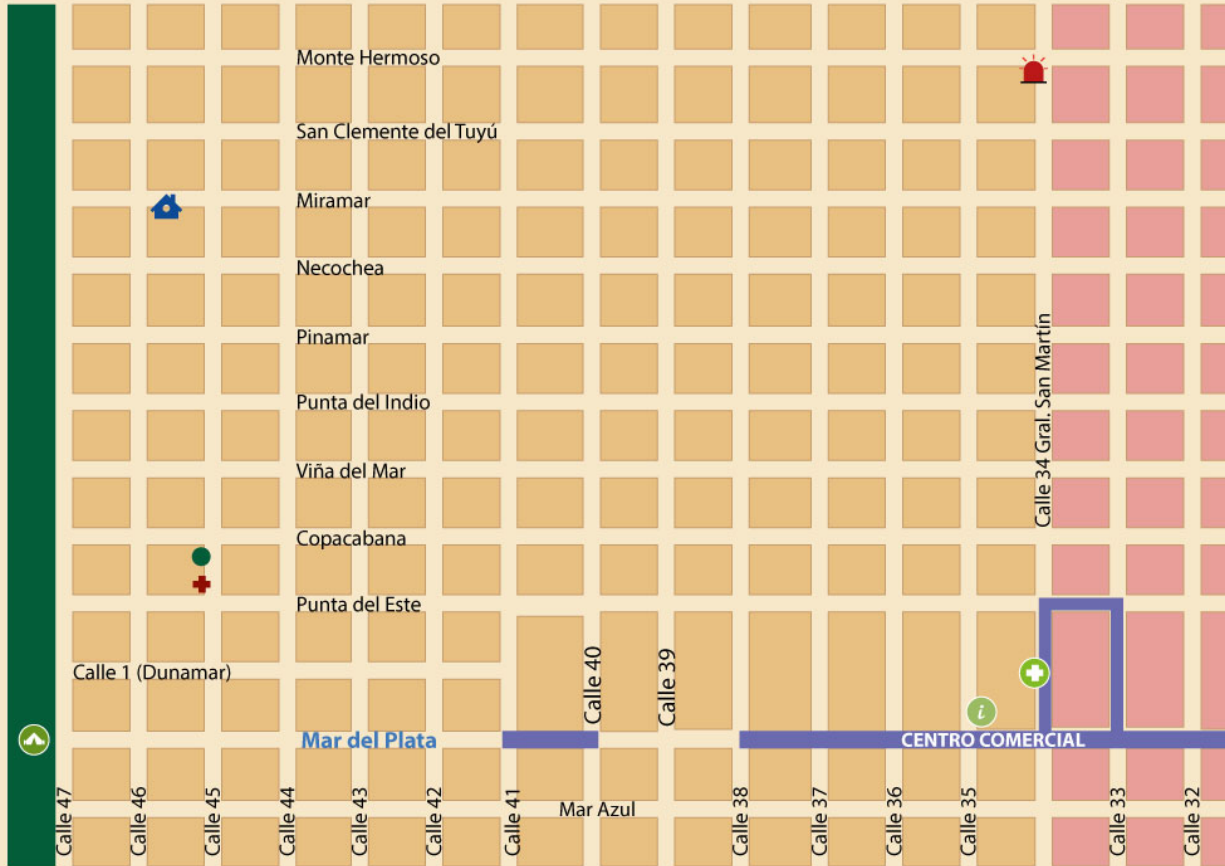

# Mapa de Mar Azul

www.mar-azul.com.ar

A Mar del Plata  
(Aprox. 1 hora)

A Ruta 11

- Destacamento Bomberos
- Farmacia
- Casa de la Cultura
- Información turística
- Centro de Salud
- Plaza del Bosque
- Centro Comercial
- Camping de Ingenieros

Reserva Faro Querandí /  
Puesto Guardaparques: 5 km

← Al Faro Querandí  
15km

Acceso a la playa (4x4)

Las Gaviotas

→ A Mar de las Pampas  
5 minutos

PLAYA MAR AZUL