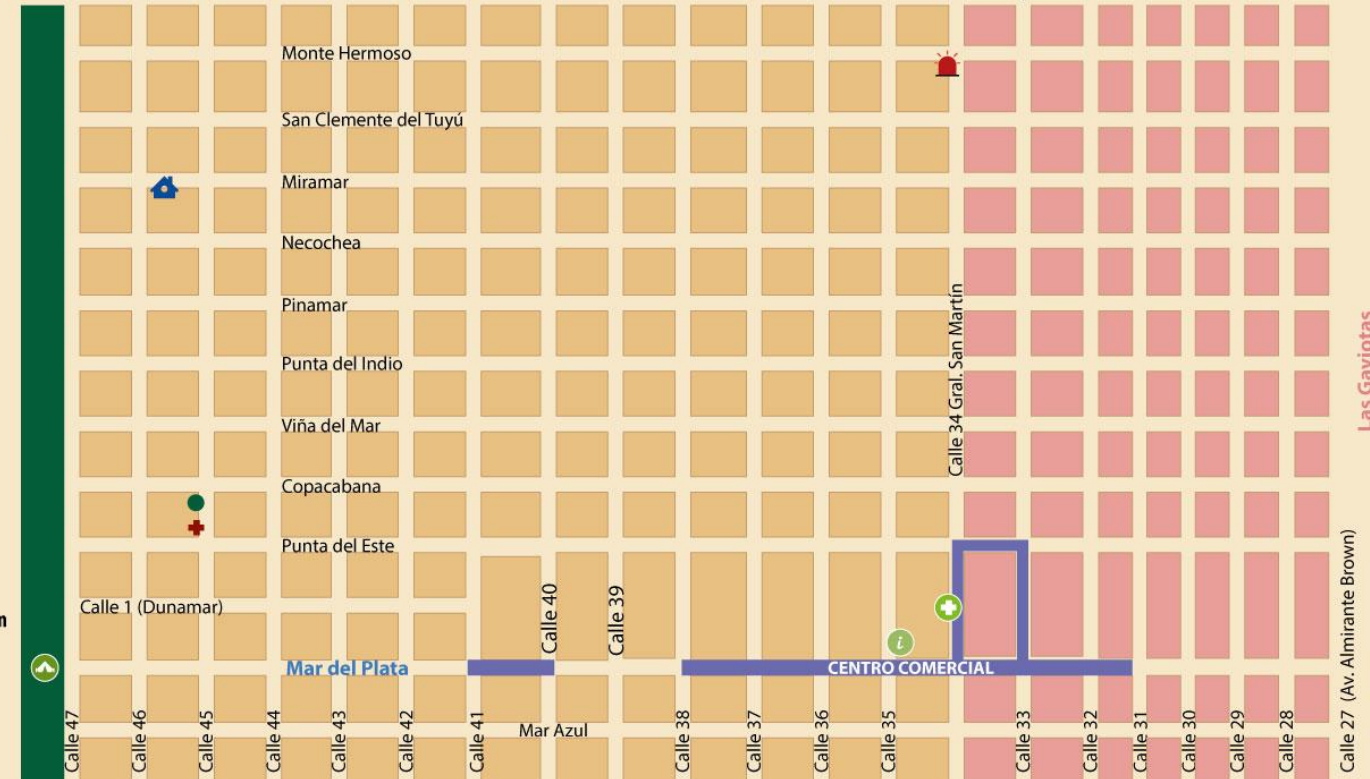

# Mapa de Mar Azul y Las Gaviotas

www.mar-azul.com.ar

A Mar del Plata  
(Aprox. 1 hora) ←

A Ruta 11  
↑

A Mar de las Pampas →

-  Destacamento Bomberos
-  Farmacia
-  Casa de la Cultura
-  Información turística
-  Centro de Salud
-  Plaza del Bosque
-  Centro Comercial
-  Camping de Ingenieros

Reserva Faro Querandí /  
Puesto Guardaparques: 5 km

← Al Faro Querandí  
15km

Acceso a la playa (4x4)

Parador

PLAYA MAR AZUL